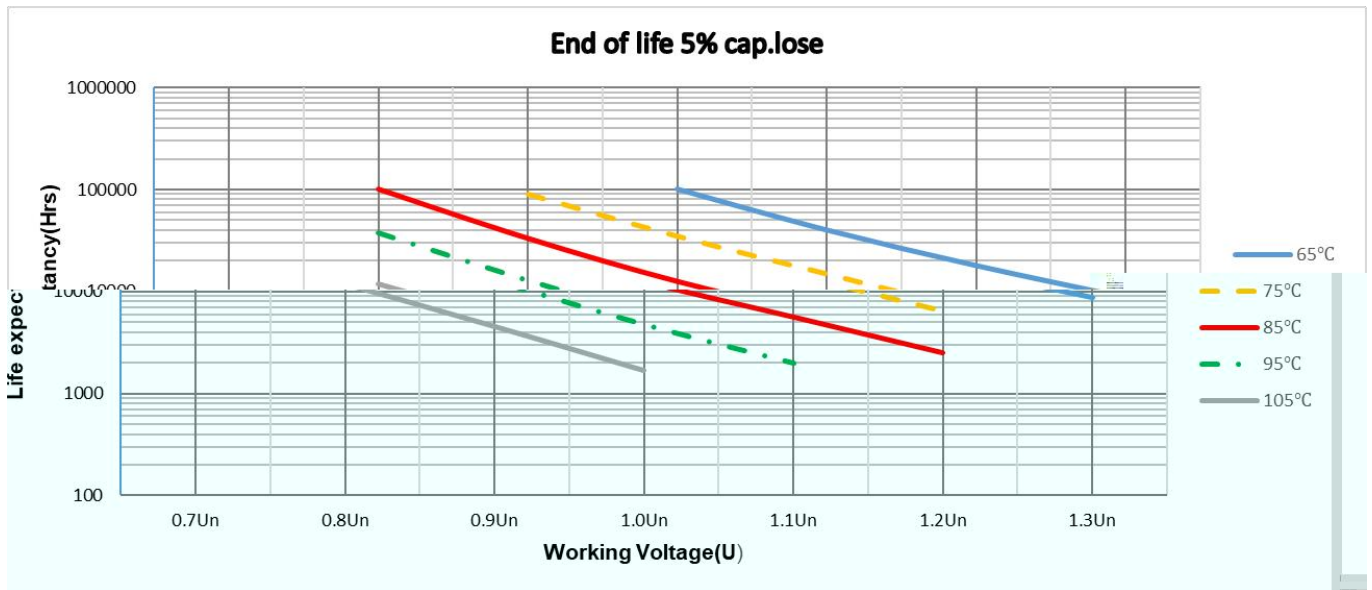

申格 电容

SH  NGE

lb SHENGE®

MKP-DL

申格电容  
SHENGE CAPACITOR

E-Ã\$

\*\*

( ) -