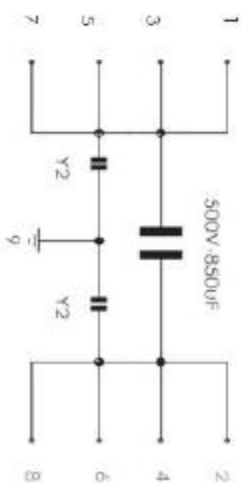

申格 电容

SH  NGE

lb SHENGE®

MKP-DL

申格电容  
SHENGE CAPACITOR

E-Ã\$

\*\*

( ) -

[Redacted], ( )

[Redacted] ( )

[Redacted]

+

内部连接图

\*\*

	( ) -
	-
	-
	%
	&
	, ( )
	( )
	,
	,
	,
	,
	,
**	* *

+